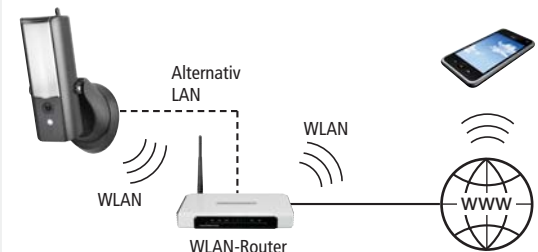

Einfacher Aufbau

Optionales Zubehör

Ersatz LED-Kit zum Austausch des LED-Moduls.

ACL10 LED-KIT Art.Nr. 27 323

Antennen-Verlängerungskabel

DFAK-4M Art.Nr. 27 225

ANT07-10M Art.Nr. 27 247

microSD-Karte, 64 GB

SDKARTE 64GB Art.Nr. 27 288