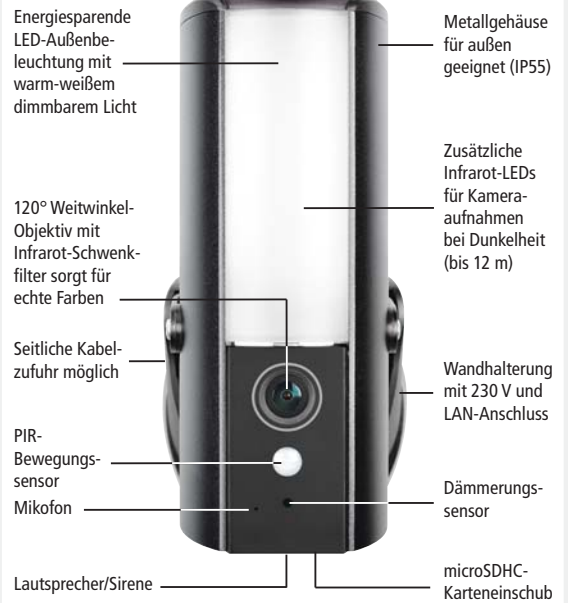

Die Kamera kann an einem bestehenden Anschluss für eine Außenleuchte angebracht werden und ersetzt damit eine zusätzliche Leuchte. Mithilfe des integrierten PIR-Bewegungsmelders kann bei Bewegung automatisch eine Aufnahme gestartet werden. Zusätzlich wird eine Benachrichtigung auf das Smartphone gesendet.

## Produktmerkmale:

- Einstellungen und Bedienung per App (kein Browserzugriff)
- Verbindung über LAN oder WLAN
- Genaue Bewegungserkennung dank SMART PIR
- Benachrichtigung bei Bewegung per E-Mail/ App möglich
- Aufnahme von Video und Ton auf microSD-Karte (max. 128 GB, nicht im Lieferumfang, Kompatibilität beachten)
- Integriertes Mikrofon und Lautsprecher ermöglichen Wechselsprechen vom Smartphone aus
- Über den Lautsprecher kann ein abschreckender Sirenton aktiviert werden
- Speicherung der Aufnahmen in 1080p Full HD Auflösung mit Zeit- und Datumsangabe
- Ringspeicherfunktion vorhanden
- Betrachtung der Aufnahmen über App am Smartphone oder über microSDHC-Karte am PC
- Herunterladen von aufgenommenen Videos in bis zu 1080p Full HD Qualität auf Smartphone/Tablet-PC möglich
- In SMART Security System 700 mit Melderfunktion integrierbar
- Kann zusammen mit dem ST700 SET F1 bereits als aktive Einbruchprävention eingesetzt werden
- Integrierte Leuchte ersetzt Außenbeleuchtung

## Lieferumfang ACL10

- Lichtkamera mit Wandhalterung
- Befestigungsmaterial

Lichtkamera zur Wandmontage im Außenbereich

LED-Leuchte manuell, bei Bewegung oder nach Zeitplan schaltbar

## Full HD App-Lichtkamera ACL10