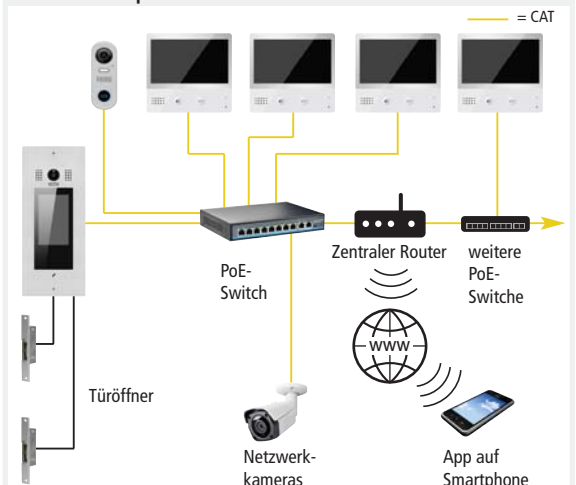

Anschlussbeispiel

Maximale Kabellänge einer Komponente zum PoE-Switch: 80 m
Maximale Kabellänge zwischen zwei PoE-Switchen: 80 m