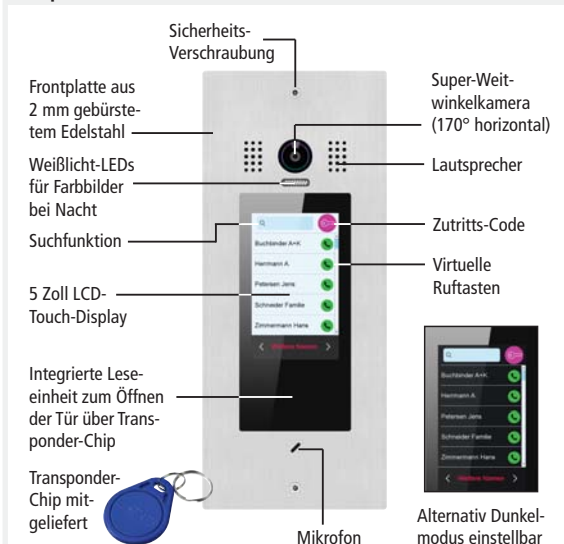

### Tischhalterung

Ermöglicht einfaches Aufstellen der Innenstation auf einem Tisch oder Tresen. Neigungswinkel 60°.

**VT200SM1**

Art.Nr. 28 366

### Elektrischer Türöffner

50 Ohm, Betriebsspannung 12 V DC (240 mA), inkl. Langstulp. Abmessungen: 21 x 75 x 29 mm (Türöffner), 25 x 250 x 3 mm (Stulp).

**ET100**

Art.Nr. 37 019

## Türsprechstelle IP220TU