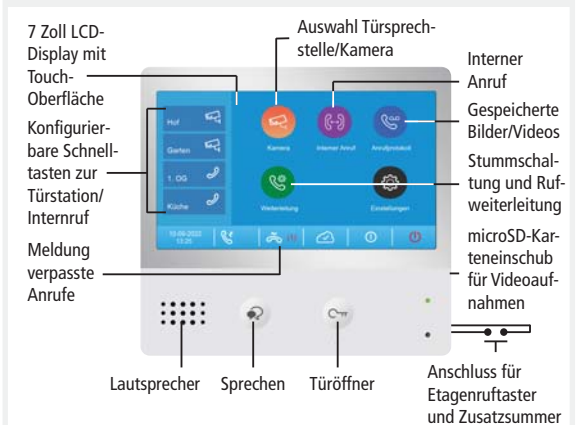

Innenstation IP220M1