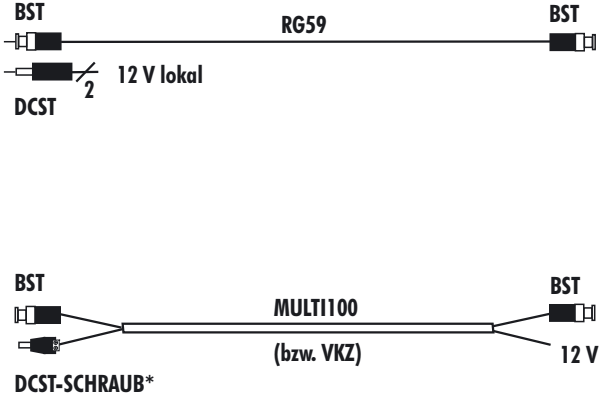

IND2409 - Anschlussübersicht

Kamera

Verbindung zum Recorder

*DCST-SCHRAUB (DC-Stecker mit Schraubklemmen)
ist im Lieferumfang der Kamera enthalten

Video

BKU = BNC-Kupplung
 BST = BNC-Stecker
 RG59 = RG59 Kabel
 MULTI100 = Multikabel
 VKZ = Zwillingskabel
 CAT = CAT5/6/7-Kabel
 RJ45 = RJ45 Stecker/Kupplung

Spannungsversorgung

DCKU = DC-Kupplung
 DCST = DC-Stecker
 DCST-SCHRAUB = DC-Stecker mit Schraubklemmen
 12 V = 12 V DC Netzstrom