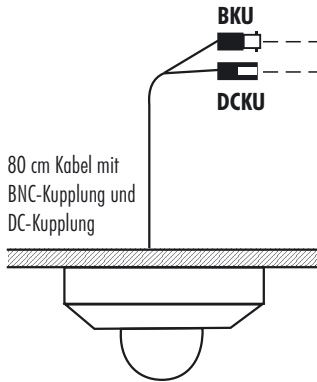

IND2409 - Anschlussübersicht

Kamera

Verbindung zum Recorder

*DCST-SCHRAUB (DC-Stecker mit Schraubklemmen)
ist im Lieferumfang der Kamera enthalten

Video

BKU = BNC-Kupplung
 BST = BNC-Stecker
 RG59 = RG59 Kabel
 MULTI100 = Multikabel
 VKZ = Zwillingskabel
 CAT = CAT5/6/7-Kabel
 RJ45 = RJ45 Stecker/Kupplung

Spannungsversorgung

DCKU = DC-Kupplung
 DCST = DC-Stecker
 DCST-SCHRAUB = DC-Stecker mit Schraubklemmen
 12 V = 12 V DC Netzstrom